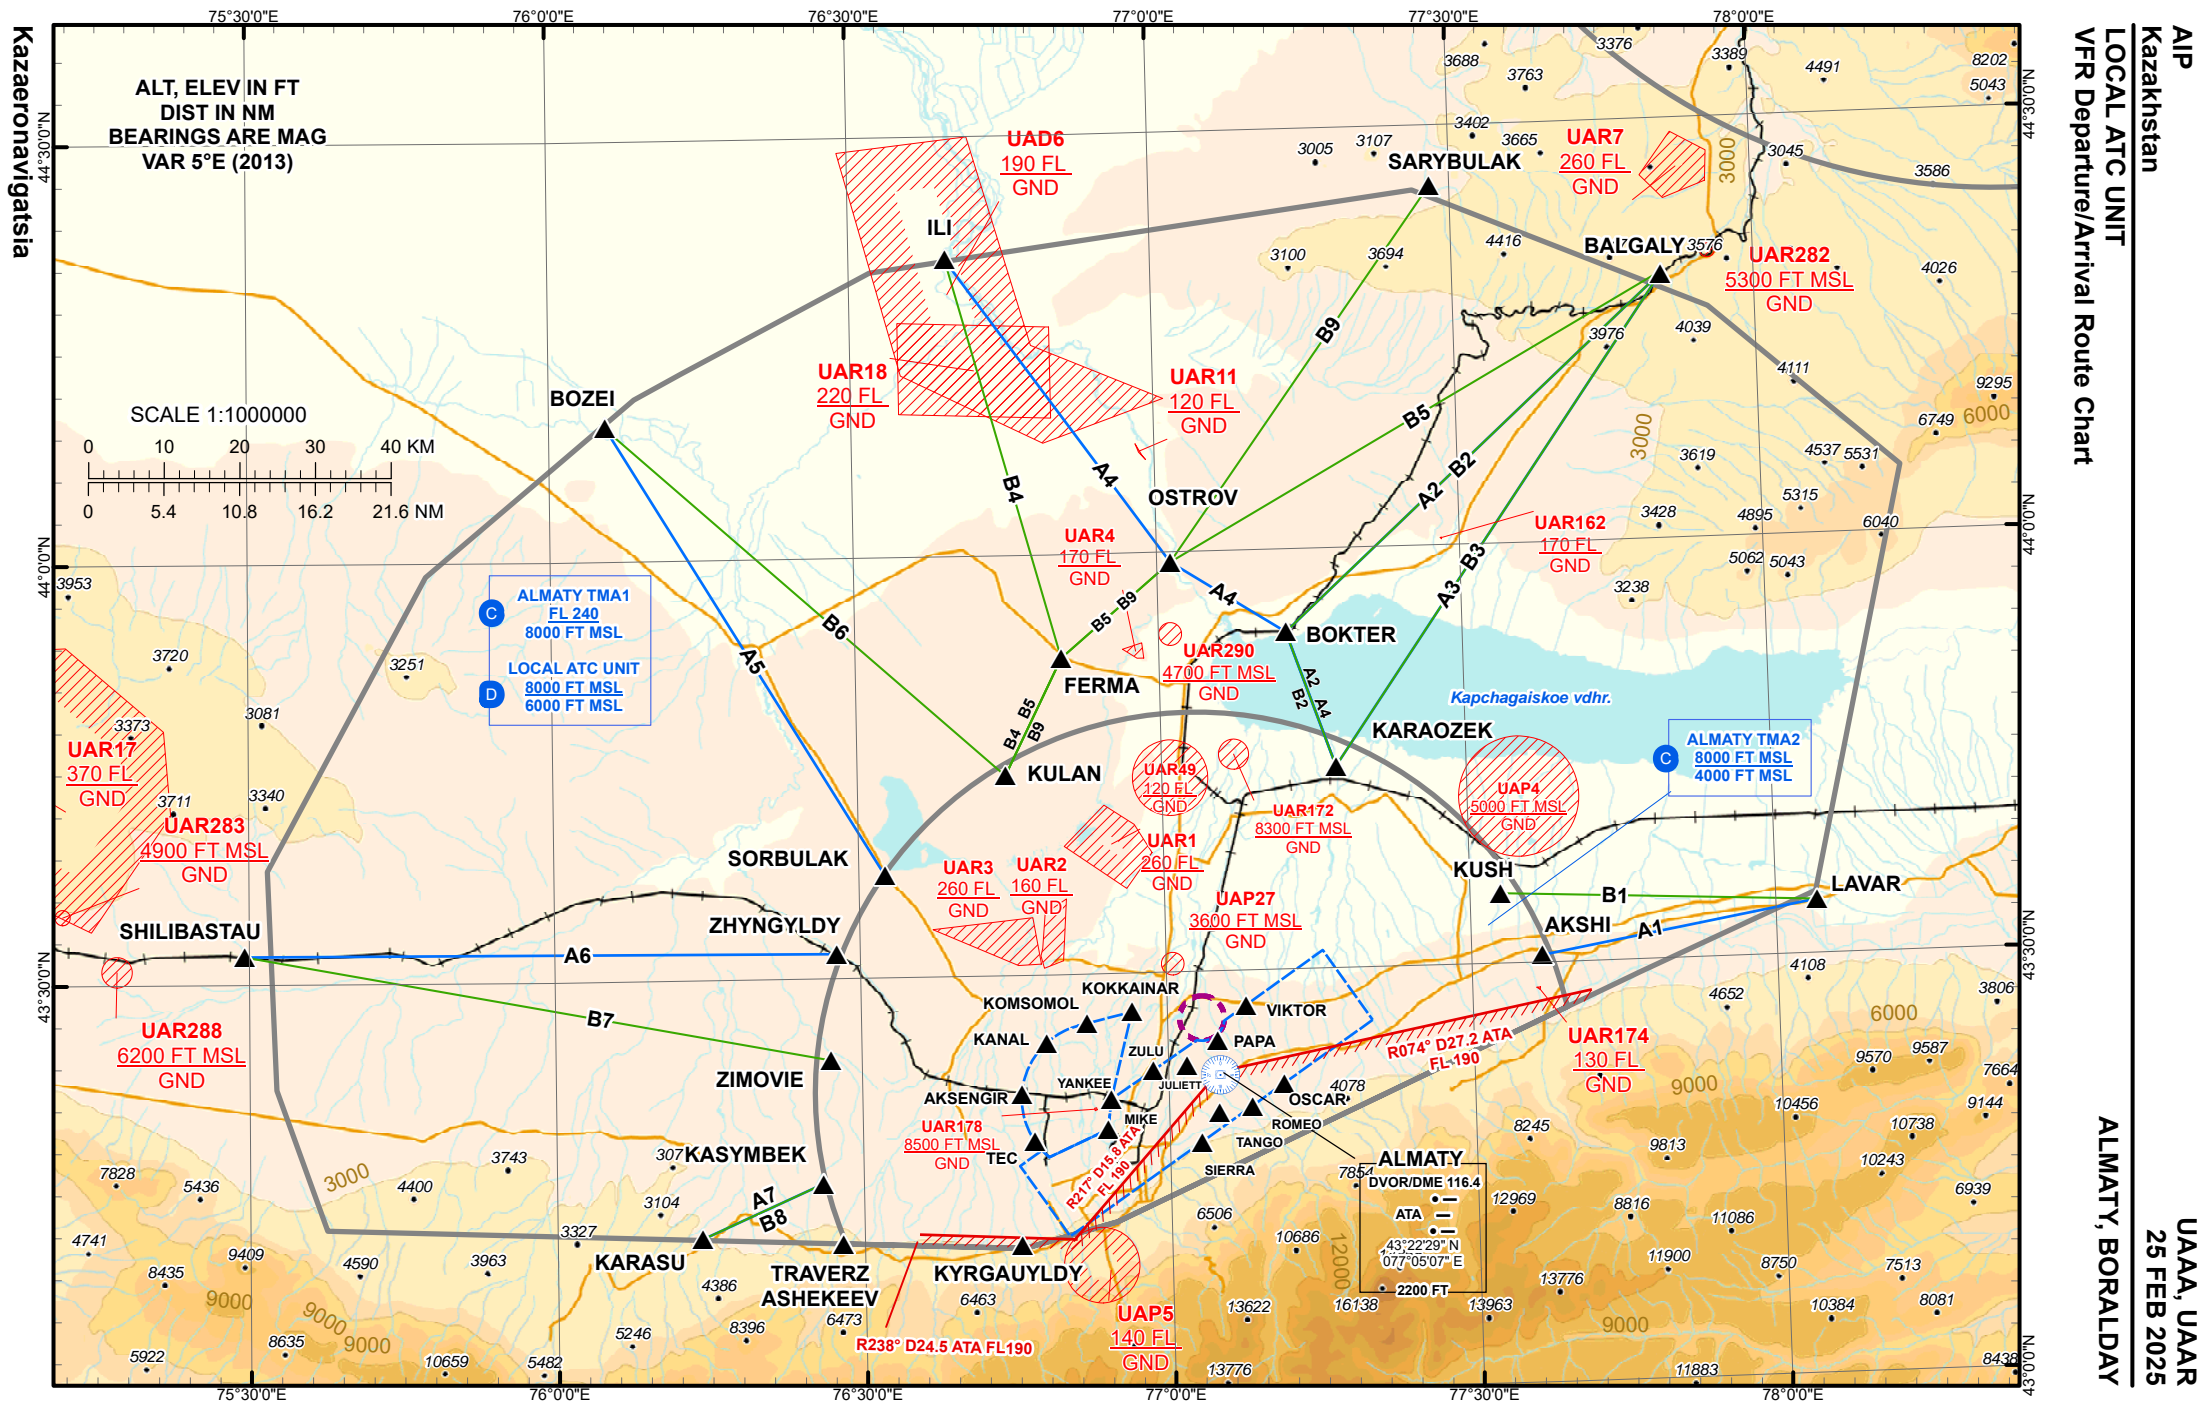

Changes: Edit.

AIP
Kazakhstan
LOCAL ATC UNIT
VFR Departure/Arrival Route Chart

UAAA, UAAR
25 FEB 2025
ALMATY, BORALDAY

Маршруты прилётов и вылетов ВС в воздушном пространстве МДП Алматы

№	Поворотные пункты	Высоты полётов, футы	Примечание
МАРШРУТЫ ВЫЛЕТОВ ВС			
A1	AKSHI	6000 – 8000	
	LAVAR		
A2	KARAOZEK	6000 – 8000	
	BOKTER	6000 – 8000	
	BALGALY		
A3	KARAOZEK	6000 – 8000	
	BALGALY		
A4	KARAOZEK	6000 – 8000	
	BOKTER	6000 – 8000	
	OSTROV	6000 – 8000	
	ILI		
A5	SORBULAK	6000 – 8000	
	BOZEI		
A6	ZHYNGYLDY	6000 – 8000	
	SHILIBASTAU		
A7	KASYMBEK	6000 – 8000	
	KARASU		
МАРШРУТЫ ПРИЛЁТОВ ВС			
B1	LAVAR	6000 – 8000	
	KUSH		
B2	BALGALY	6000 – 8000	
	BOKTER	6000 – 8000	
	KARAOZEK		
B3	BALGALY	6000 – 8000	
	KARAOZEK		
B4	ILI	6000 – 8000	
	FERMA	6000 – 8000	
	KULAN		
B5	BALGALY	6000 – 8000	
	OSTROV	6000 – 8000	
	FERMA	6000 – 8000	
	KULAN		
B6	BOZEI	6000 – 8000	

№	Поворотные пункты	Высоты полётов, футы	Примечание
	KULAN		
B7	SHILIBASTAU	6000 – 8000	
	ZIMOVIE		
B8	KARASU	6000 – 8000	
	KASYMBEK		
B9	SARYBULAK	6000 – 8000	